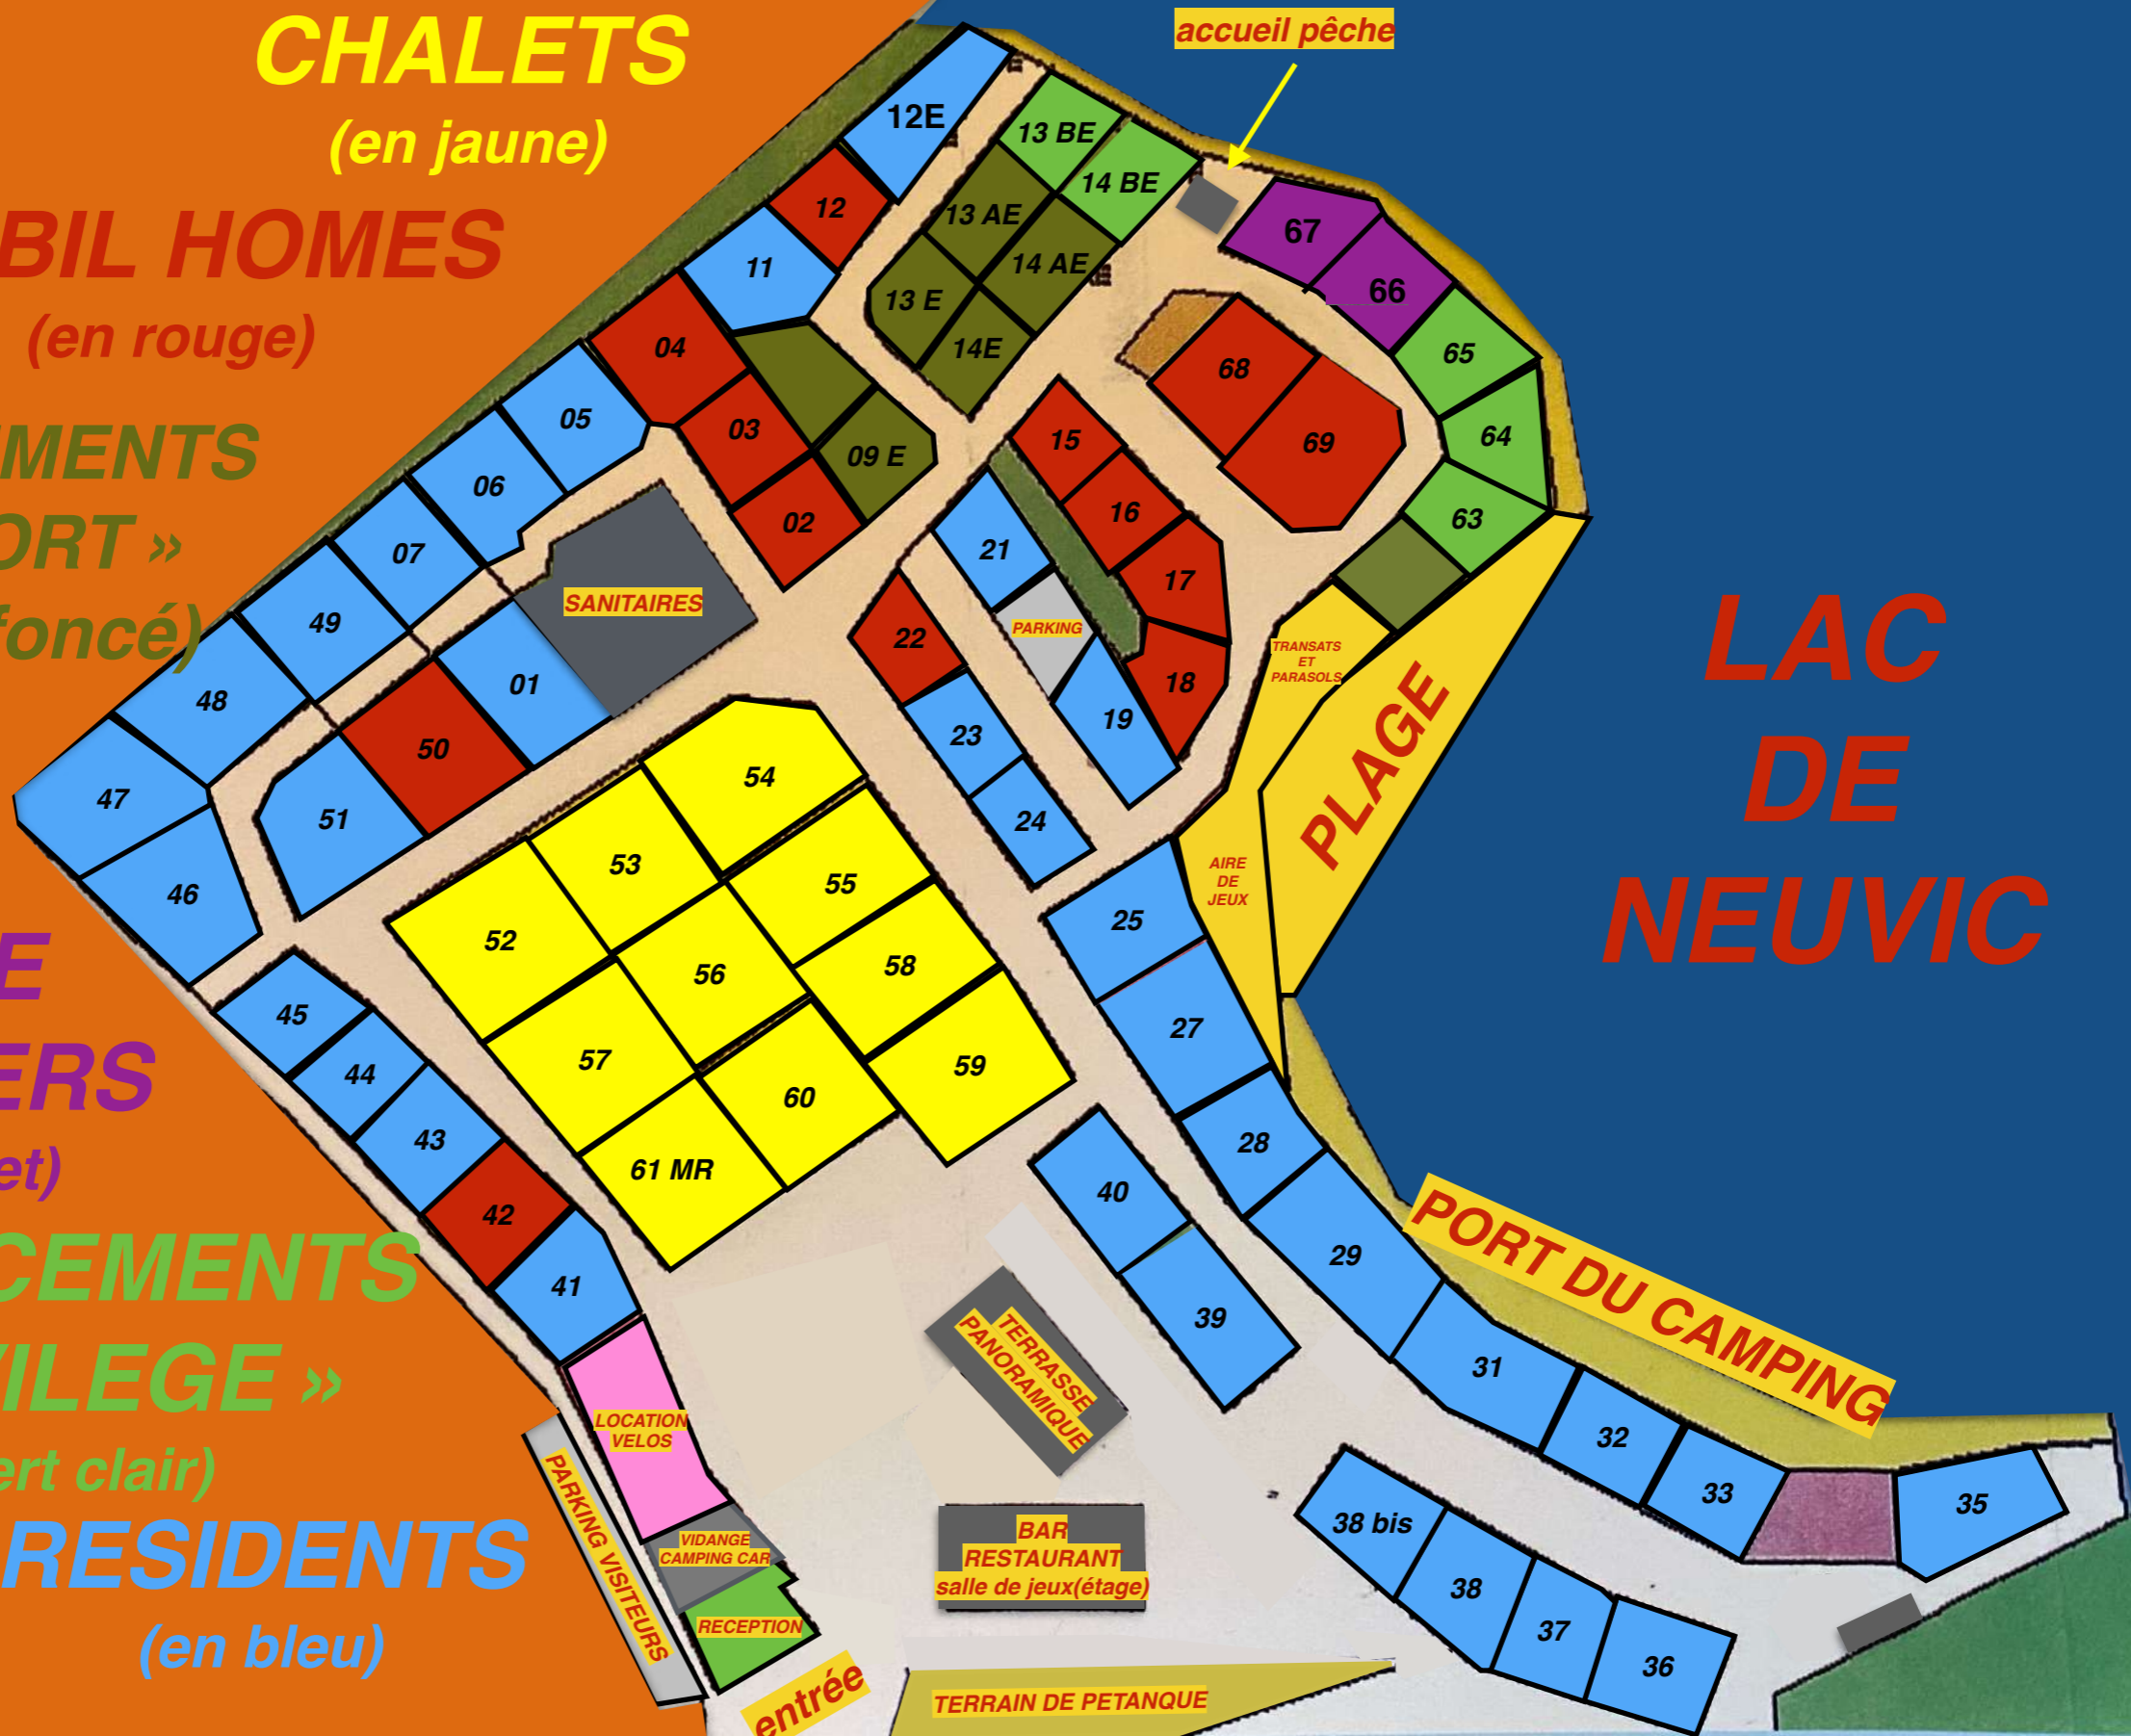

CHALETES

(en jaune)

MOBIL HOMES

(en rouge)

EMPLACEMENTS

« CONFORT »

(en vert foncé)

FREE

FLOWERS

(en violet)

EMPLACEMENTS

« PRIVILEGE »

(en vert clair)

RESIDENTS

(en bleu)

LAC DE NEUVIC