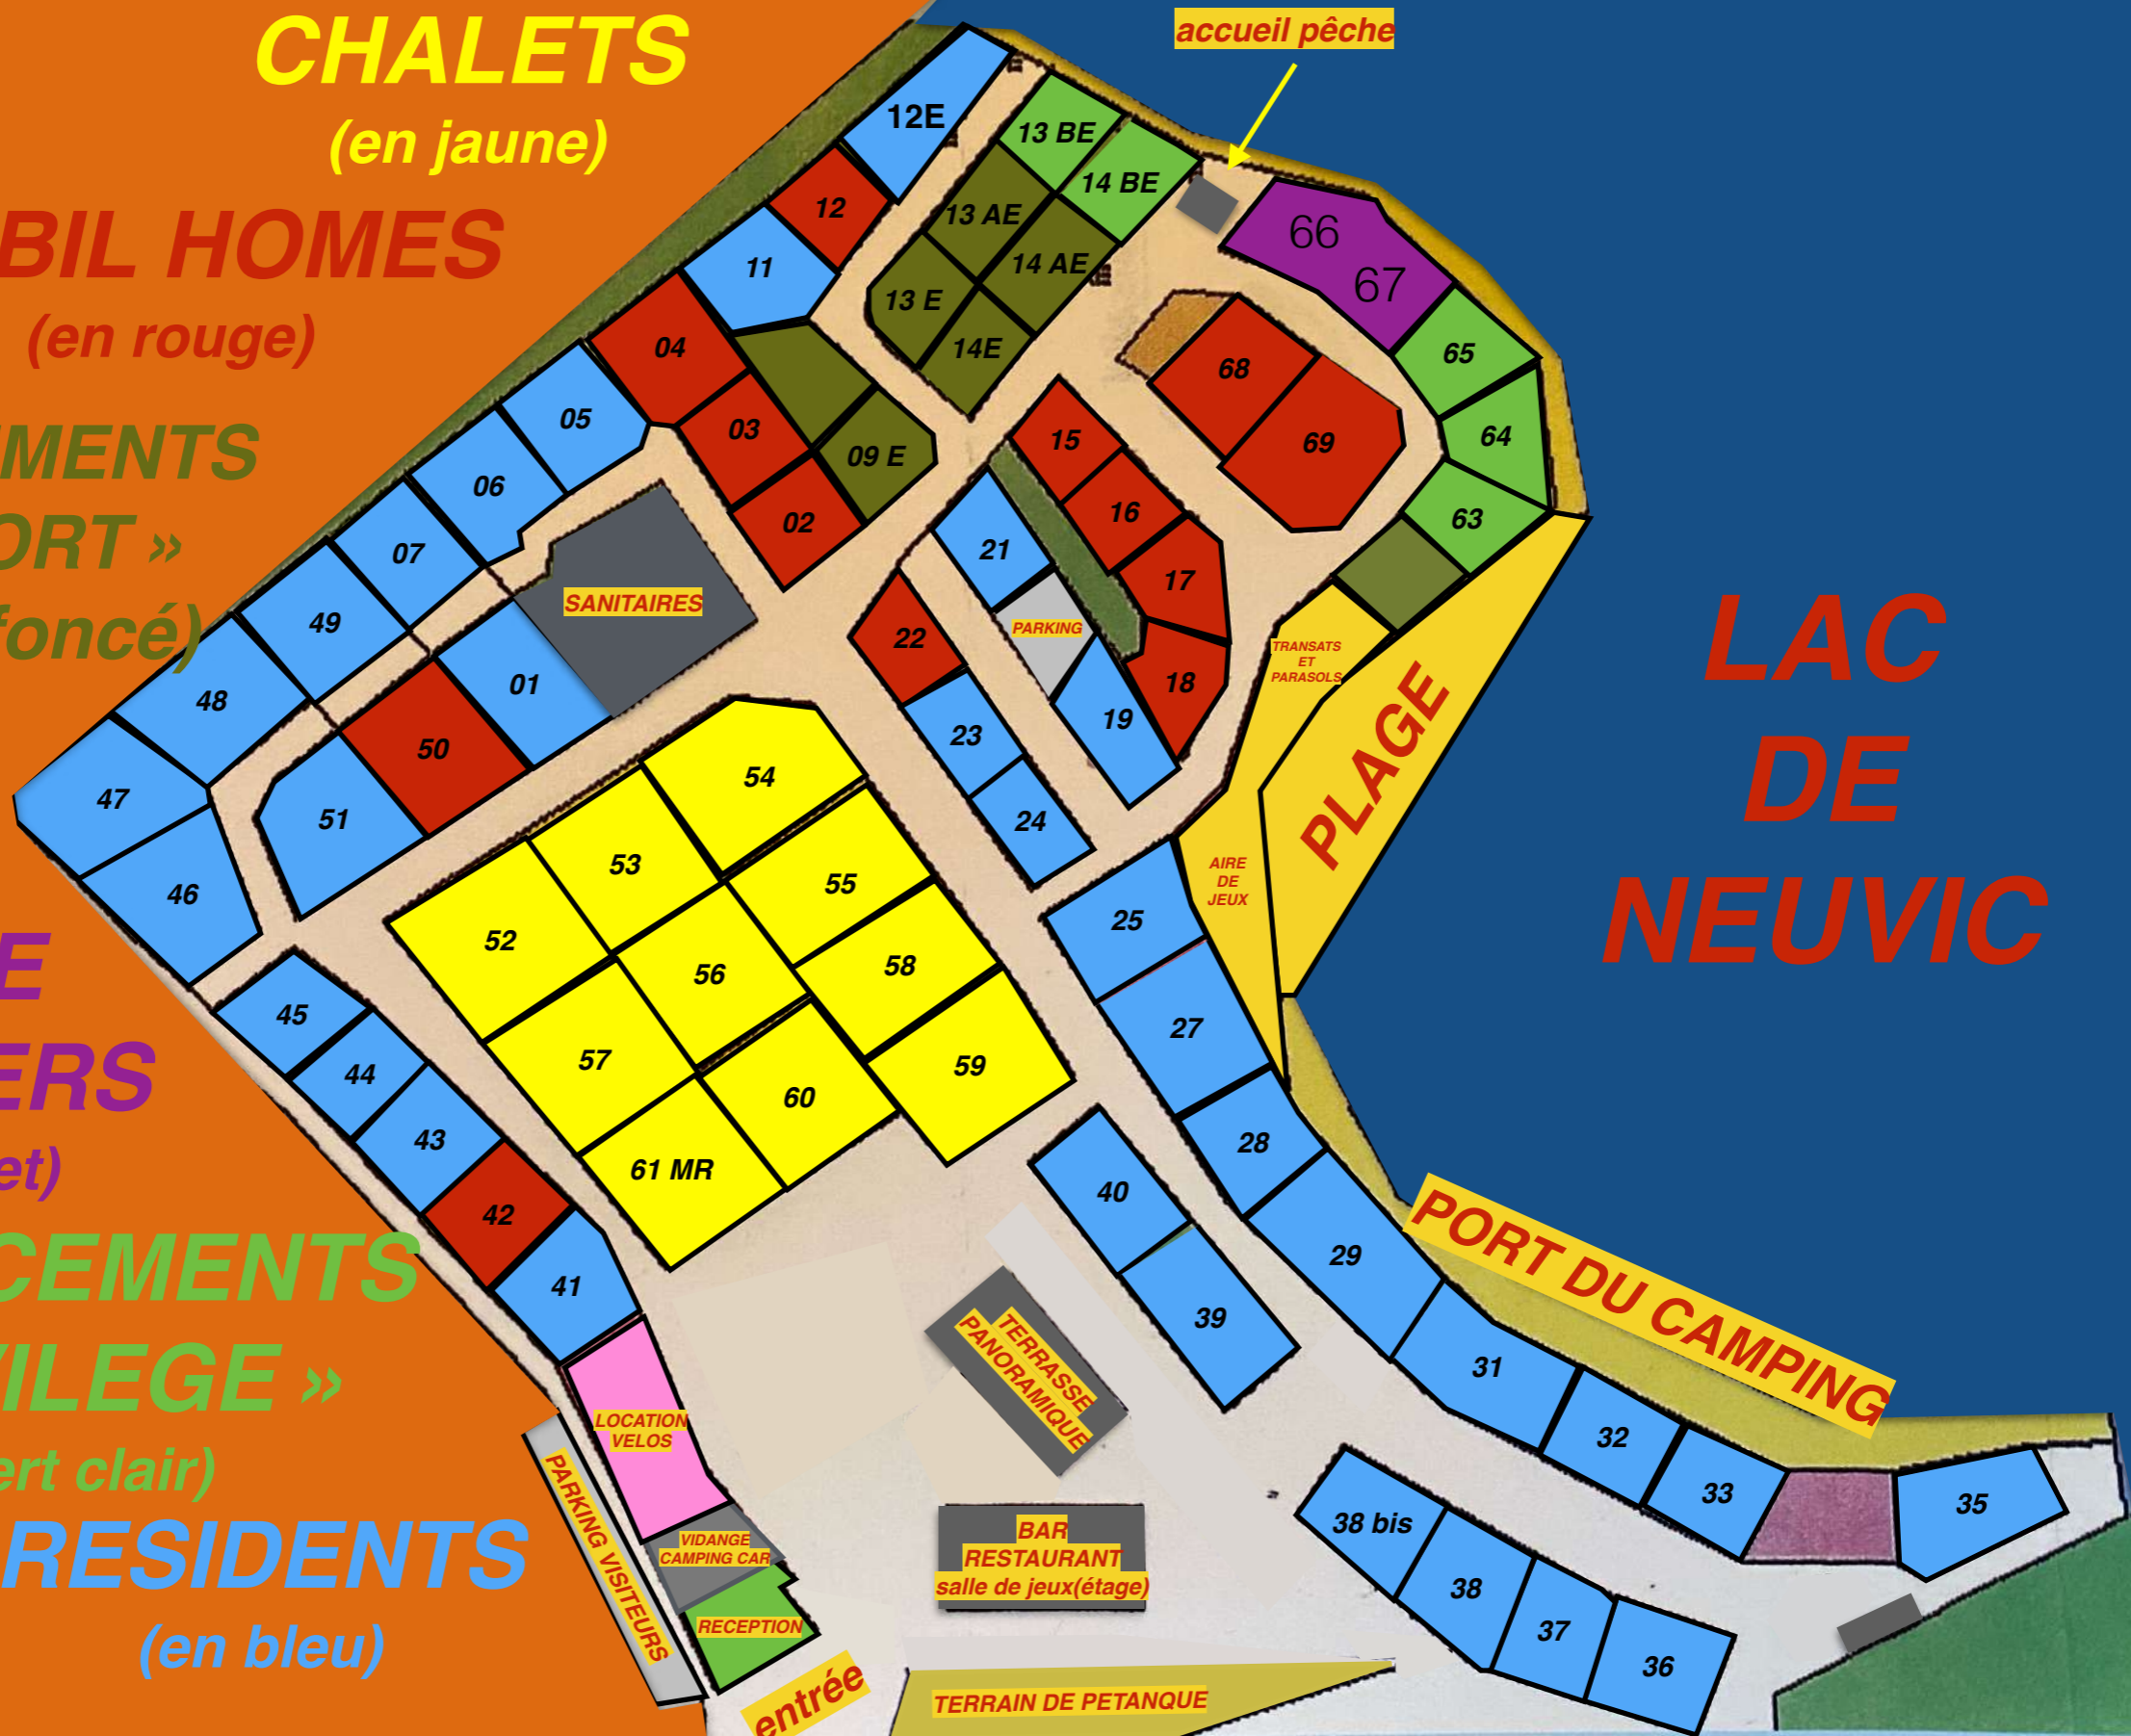

CHALETES

(en jaune)

MOBIL HOMES

(en rouge)

EMPLACEMENTS

« CONFORT »

(en vert foncé)

FREE

FLOWERS

(en violet)

EMPLACEMENTS

« PRIVILEGE »

(en vert clair)

RESIDENTS

(en bleu)

LAC DE NEUVIC